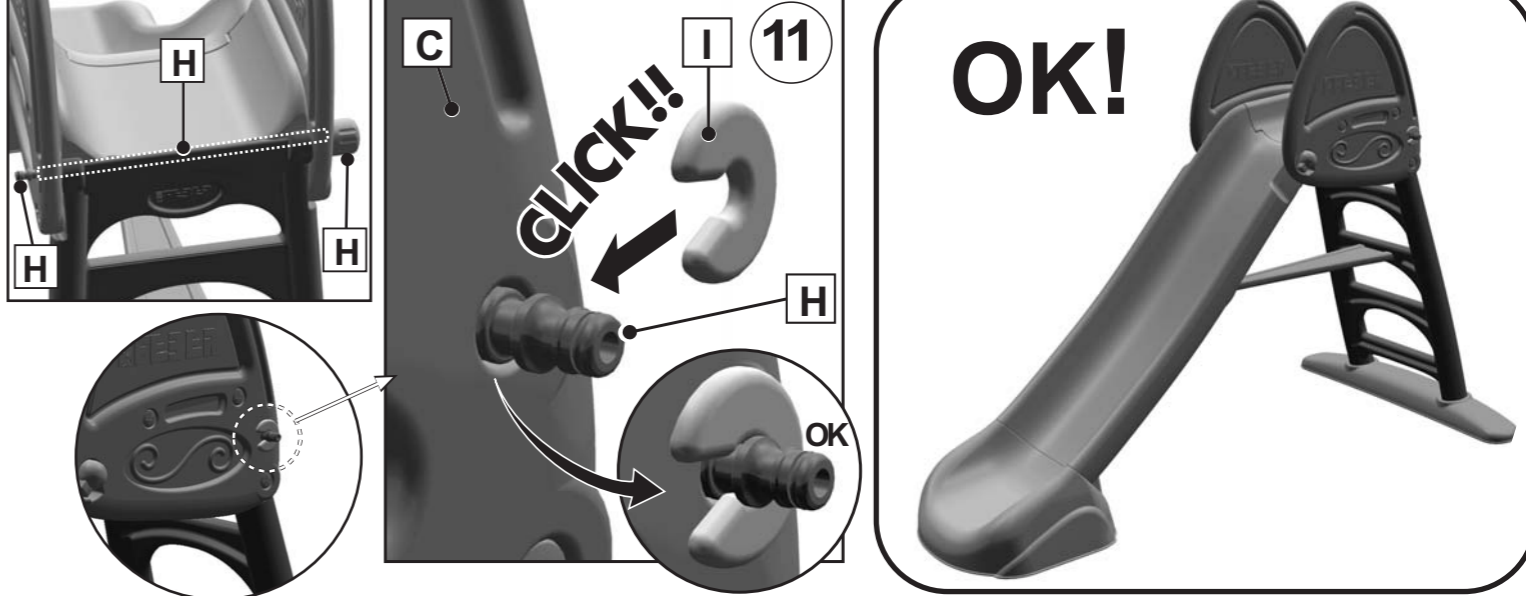

• OPCIONAL • OPTIONAL • FACULTATIF • WAHLWEISE
• TER KEUZE • OPCIONAL • FACOLTATIVO
• VALGFRI • VALFRI • VALGFRITT • VALINNAINEN
• ΠΡΟΑΙΡΕΤΙΚΗ • اختياري •