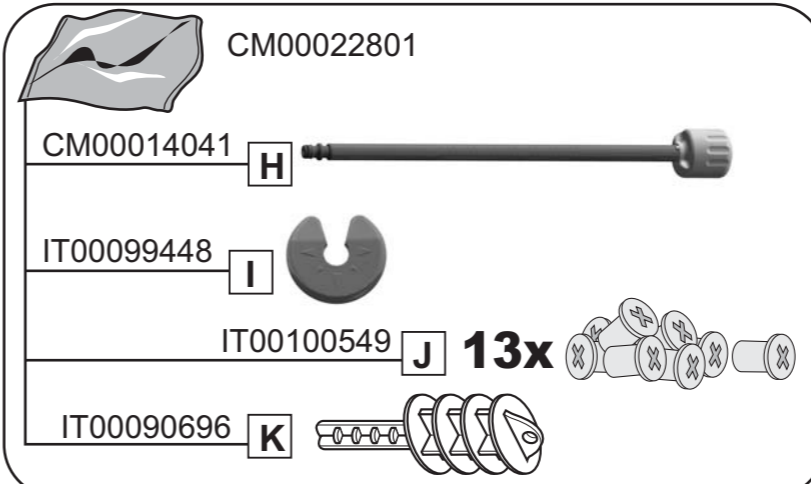

Famosa

Fábricas Agrupadas de Muñecas de Onil, S.A.
 Edificio FAMOSA Polígono Industrial "La Marjal"
 Carretera Onil-Castalla (CV-815)
 03430 Onil - Alicante (España)
 C.I.F.: A-84 392 596

IT00117516

CONTENIDO · CONTENTS · CONTENU · INHALT · INHOUD · CONTEÚDO · CONTENUTO
INDHOLD · INNEHÅLL · INNHOLD · SISÄLTÖ · Περιεχόμενα · المحتوى

Slide10
 water

Slide10
 water

PESO MÁXIMO RECOMENDADO:
 RECOMMENDED MAXIMUM WEIGHT:
 POIDS MAX. RECOMMANDÉ:
 EMPFOHLENES GEWICHT:
 MAXIMUM AANBEVOLEN GEWICHT:
 PESO MÁXIMO RECOMENDADO:
 PESO MASSIMO RACCOMANDATO:
 MAKSIMUM ANBEFALET VÆGT
 HÖGST REKOMMENDERAD VIKT
 VEILEDENDE MAKSIMUMSVEKT
 SUOSITELTU ENIMMÄISPAINO
 Μέγιστο προτεινόμενο βάρος
 النقل الأقصى الموصى به
30 kg