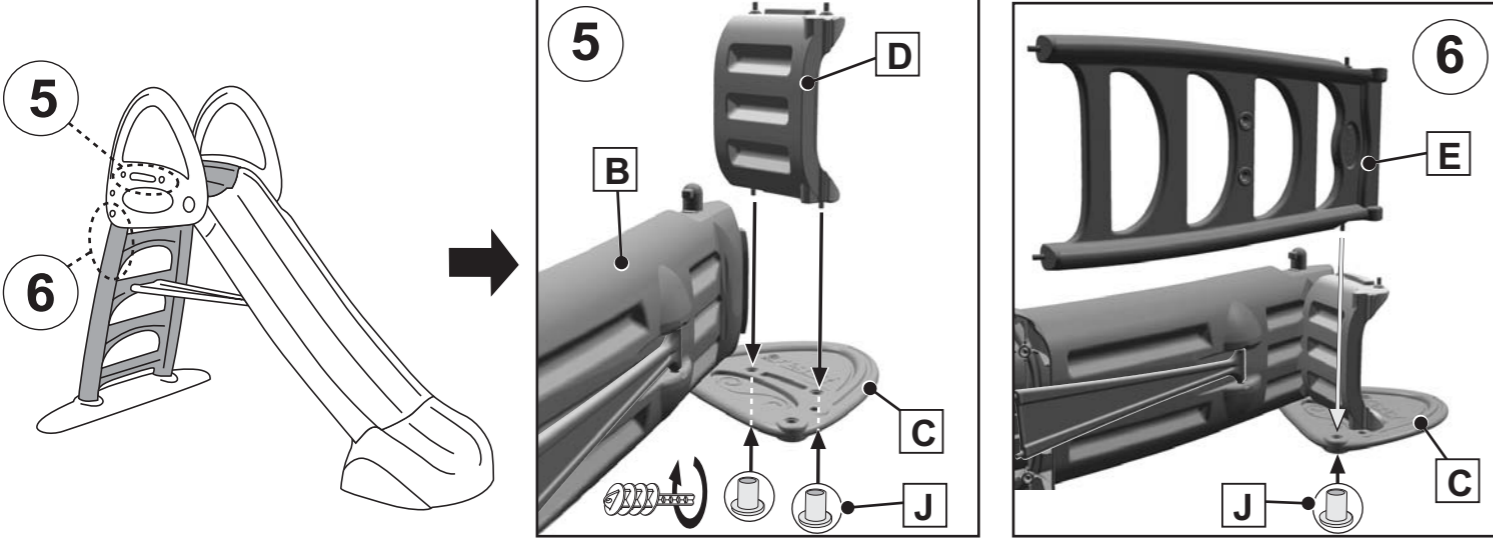

• OPCIONAL • OPTIONAL • FACULTATIF • WAHLWEISE
• TER KEUZE • OPCIONAL • FACOLTATIVO
• VALGFRI • VALFRI • VALGFRITT • VALINNAINEN
• ΠΡΟΑΙΡΕΤΙΚΗ • اختياري •