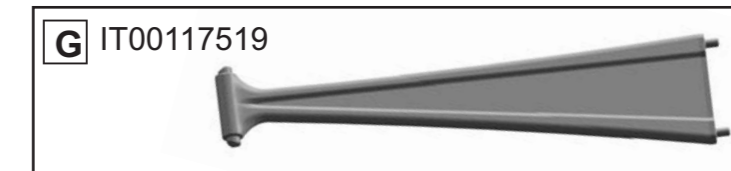

Famosa

Fábricas Agrupadas de Muñecas de Onil, S.A.
 Edificio FAMOSA Polígono Industrial "La Marjal"
 Carretera Onil-Castalla (CV-815)
 03430 Onil - Alicante (España)
 C.I.F.: A-84 392 596

IT00117516

CONTENIDO · CONTENTS · CONTENU · INHALT · INHOUD · CONTEÚDO · CONTENUTO
INDHOLD · INNEHÅLL · INNHOLD · SISÄLTÖ · Περιεχόμενα · المحتوى

Slide10
 water

Slide10
 water

PESO MÁXIMO RECOMENDADO:
 RECOMMENDED MAXIMUM WEIGHT:
 POIDS MAX. RECOMMANDÉ:
 EMPFOHLENES GEWICHT:
 MAXIMUM AANBEVOLEN GEWICHT:
 PESO MÁXIMO RECOMENDADO:
 PESO MASSIMO RACCOMANDATO:
 MAKSIMUM ANBEFALET VÆGT
 HÖGST REKOMMENDERAD VIKT
 VEILEDENDE MAKSIMUMSVEKT
 SUOSITELTU ENIMMÄISPAINO
 Μέγιστο προτεινόμενο βάρος
 النقل الأقصى الموصى به
30 kg