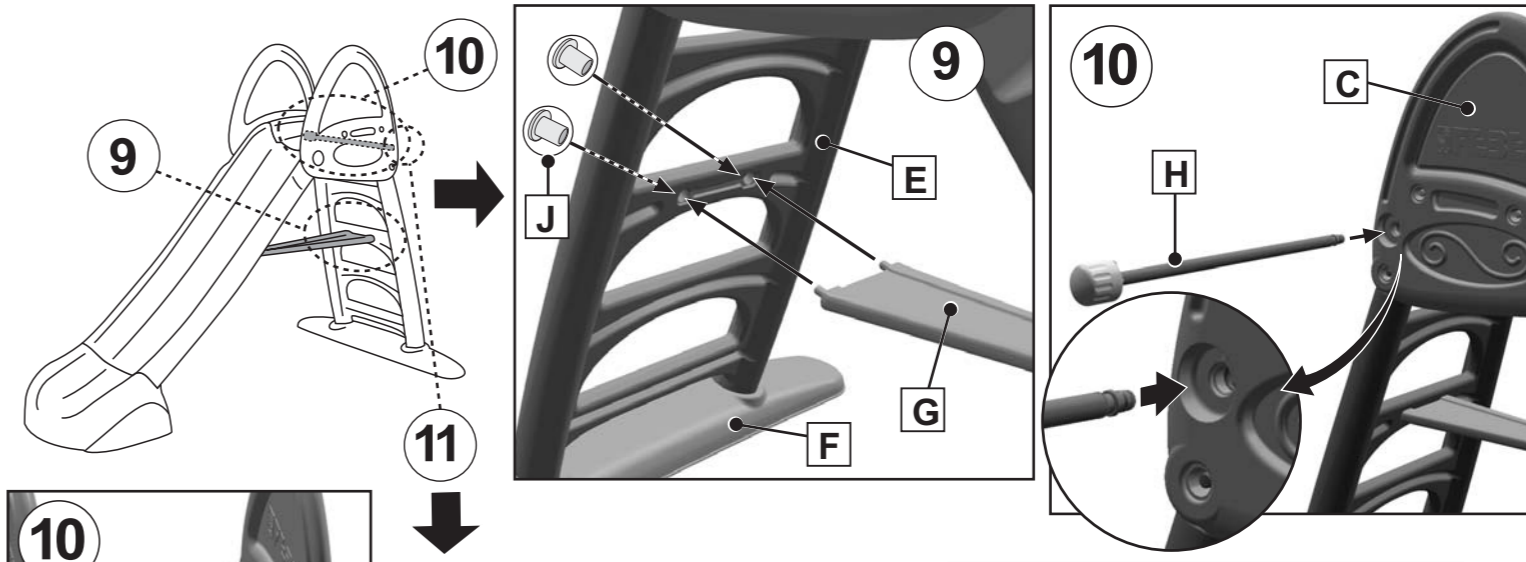

• OPCIONAL • OPTIONAL • FACULTATIF • WAHLWEISE
• TER KEUZE • OPCIONAL • FACOLTATIVO
• VALGFRI • VALFRI • VALGFRITT • VALINNAINEN
• ΠΡΟΑΙΡΕΤΙΚΗ • اختياري •