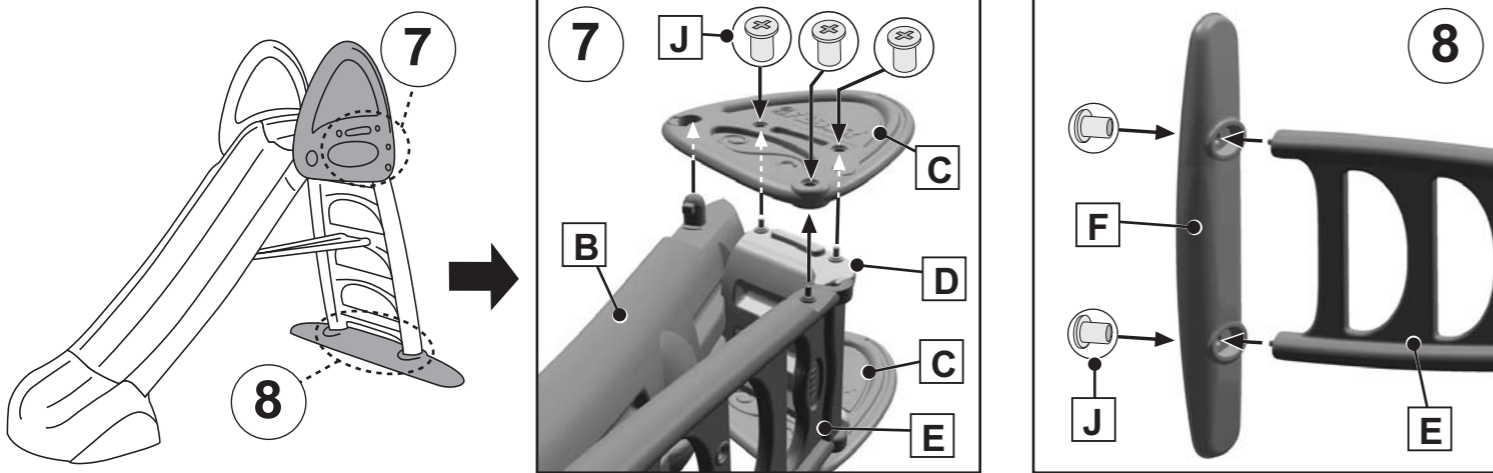

• OPCIONAL • OPTIONAL • FACULTATIF • WAHLWEISE
• TER KEUZE • OPCIONAL • FACOLTATIVO
• VALGFRI • VALFRI • VALGFRITT • VALINNAINEN
• ΠΡΟΑΙΡΕΤΙΚΗ • اختياري •