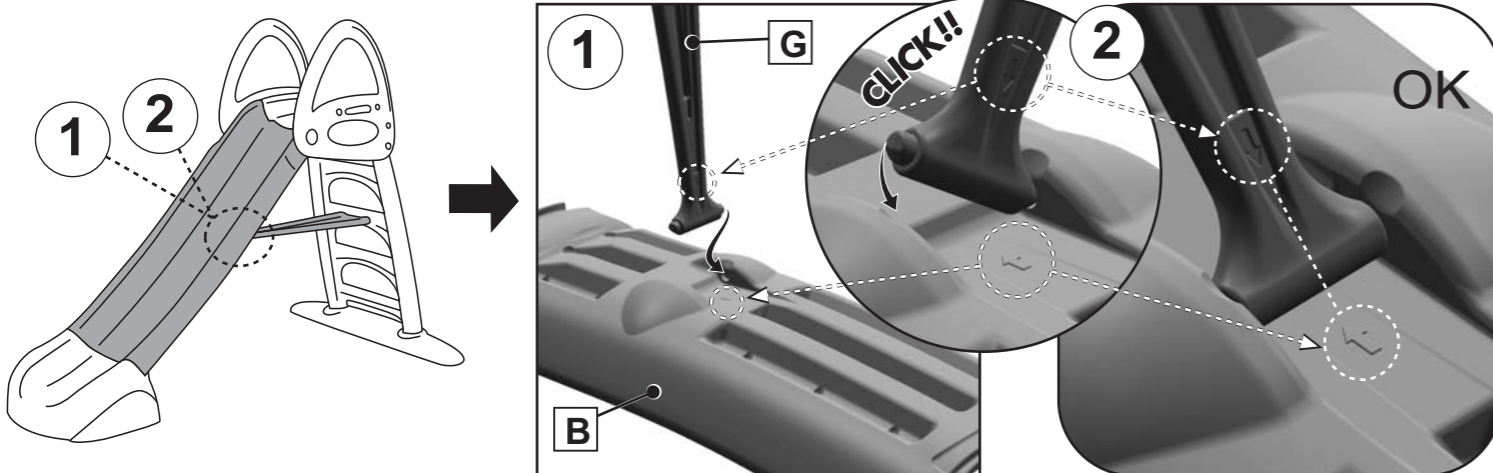

• OPCIONAL • OPTIONAL • FACULTATIF • WAHLWEISE
• TER KEUZE • OPCIONAL • FACOLTATIVO
• VALGFRI • VALFRI • VALGFRITT • VALINNAINEN
• ΠΡΟΑΙΡΕΤΙΚΗ • اختياري •