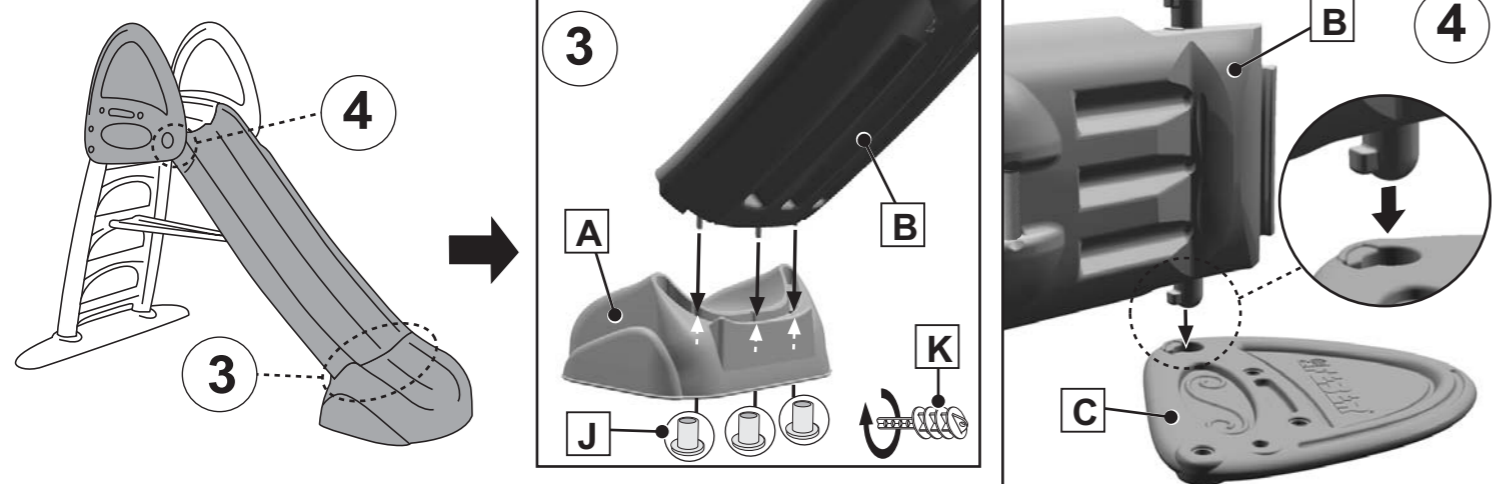

• OPCIONAL • OPTIONAL • FACULTATIF • WAHLWEISE
• TER KEUZE • OPCIONAL • FACOLTATIVO
• VALGFRI • VALFRI • VALGFRITT • VALINNAINEN
• ΠΡΟΑΙΡΕΤΙΚΗ • اختياري •