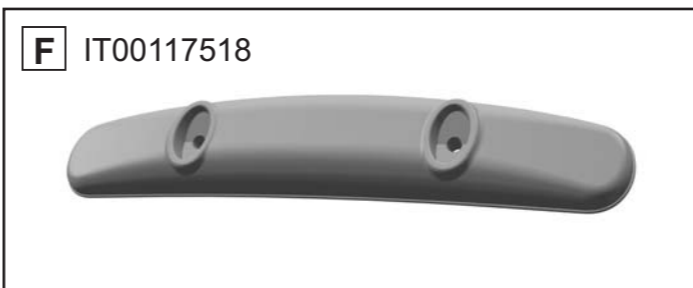

Famosa

Fábricas Agrupadas de Muñecas de Onil, S.A.
 Edificio FAMOSA Polígono Industrial "La Marjal"
 Carretera Onil-Castalla (CV-815)
 03430 Onil - Alicante (España)
 C.I.F.: A-84 392 596

IT00117516

CONTENIDO · CONTENTS · CONTENU · INHALT · INHOUD · CONTEÚDO · CONTENUTO
INDHOLD · INNEHÅLL · INNHOLD · SISÄLTÖ · Περιεχόμενα · المحتوى

Slide10
 water

Slide10
 water

PESO MÁXIMO RECOMENDADO:
 RECOMMENDED MAXIMUM WEIGHT:
 POIDS MAX. RECOMMANDÉ:
 EMPFOHLENES GEWICHT:
 MAXIMUM AANBEVOLEN GEWICHT:
 PESO MÁXIMO RECOMENDADO:
 PESO MASSIMO RACCOMANDATO:
 MAKSIMUM ANBEFALET VÆGT
 HÖGST REKOMMENDERAD VIKT
 VEILEDENDE MAKSIMUMSVEKT
 SUOSITELTU ENIMMÄISPAINO
 Μέγιστο προτεινόμενο βάρος
 النقل الأقصى الموصى به
30 kg