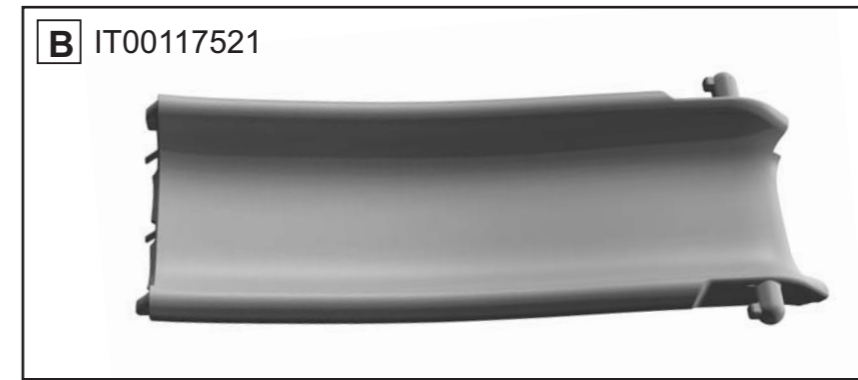

Slide10
 water

Slide10
 water

PESO MÁXIMO RECOMENDADO:
 RECOMMENDED MAXIMUM WEIGHT:
 POIDS MAX. RECOMMANDÉ:
 EMPFOHLENES GEWICHT:
 MAXIMUM AANBEVOLEN GEWICHT:
 PESO MÁXIMO RECOMENDADO:
 PESO MASSIMO RACCOMANDATO:
 MAKSIMUM ANBEFALET VÆGT
 HÖGST REKOMMENDERAD VIKT
 VEILEDENDE MAKSIMUMSVEKT
 SUOSITELTU ENIMMÄISPAINO
 Μέγιστο προτεινόμενο βάρος
 النقل الأقصى الموصى به
30 kg