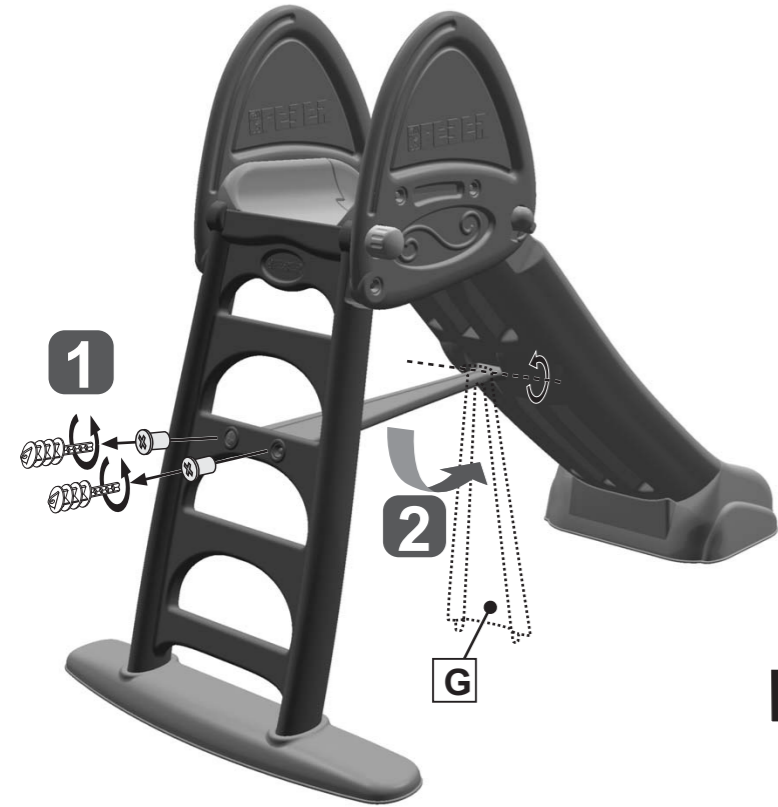

Famosa

Fábricas Agrupadas de Muñecas de Onil, S.A.
 Edificio FAMOSA Polígono Industrial "La Marjal"
 Carretera Onil-Castalla (CV-815)
 03430 Onil - Alicante (España)
 C.I.F.: A-84 392 596

IT00117516

CONTENIDO · CONTENTS · CONTENU · INHALT · INHOUD · CONTEÚDO · CONTENUTO
INDHOLD · INNEHÅLL · INNHOLD · SISÄLTÖ · Περιεχόμενα · المحتوى

Slide10
 water

Slide10
 water

PESO MÁXIMO RECOMENDADO:
 RECOMMENDED MAXIMUM WEIGHT:
 POIDS MAX. RECOMMANDÉ:
 EMPFOHLENES GEWICHT:
 MAXIMUM AANBEVOLEN GEWICHT:
 PESO MÁXIMO RECOMENDADO:
 PESO MASSIMO RACCOMANDATO:
 MAKSIMUM ANBEFALET VÆGT
 HÖGST REKOMMENDERAD VIKT
 VEILEDENDE MAKSIMUMSVEKT
 SUOSITELTU ENIMMÄISPAINO
 Μέγιστο προτεινόμενο βάρος
 النقل الأقصى الموصى به
30 kg